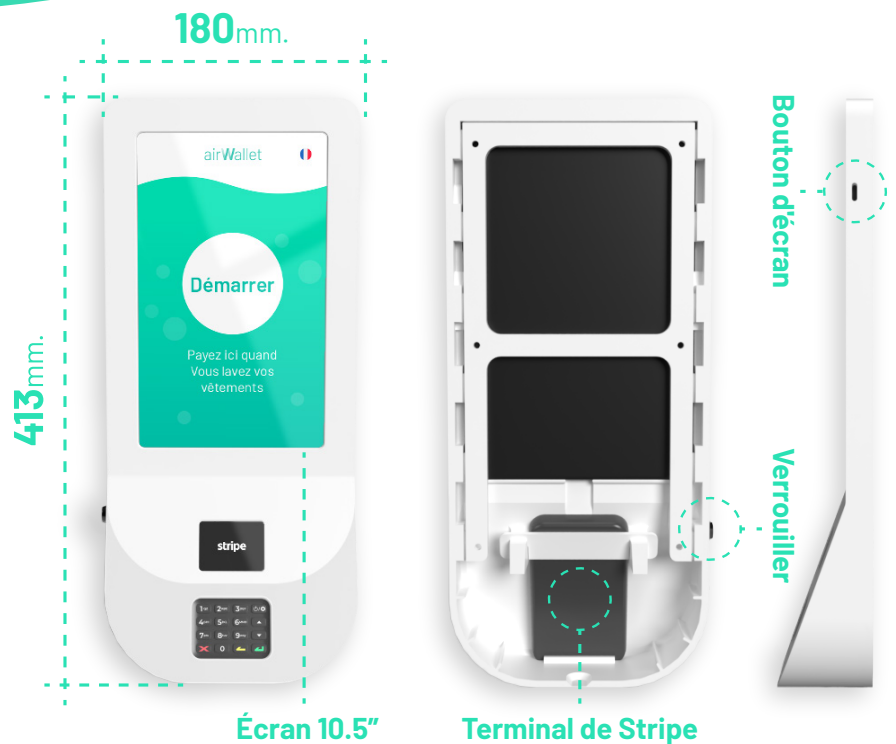

airWallet anton

Un moyen simple et rapide
pour accepter les cartes
de paiement

Paiement facile sans télécharger d'applications

Anton est le moyen le plus simple pour vos clients de payer sans télécharger d'application ni utiliser de vieilles pièces de monnaie poussiéreuses.

C'est incroyablement simple ! Il suffit de sélectionner le service souhaité sur l'écran et de payer sur le terminal Stripe situé en dessous. Une fois le paiement approuvé, Anton envoie un signal de démarrage à l'appareil souhaité et l'appareil est prêt à démarrer.

Facile à installer? **Bien sûr!**

L'élégante borne Anton est rapide et facile à installer. Tout ce dont vous avez besoin, c'est d'un mur, d'une prise de courant standard et il n'est pas nécessaire d'avoir une connexion Internet. Il suffit de monter Anton avec le matériel fourni et de le mettre en place. Vous pouvez maintenant commencer à accepter les paiements sur vos machines et appareils compatibles avec Airwallet.